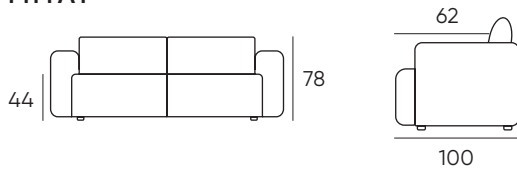

MATERIAALIT

Runko massiivipuuta ja vaneria. Istuintyynyissä tuplajousitus ja vaahtomuovi. Selkätyynyissä vanusta ja luonnokumista valmistettu kierrätystäyte.

VALMISTUS

Valmistettu Suomessa.
Tuote valmistetaan käsityönä omalla tehtaallamme Jurvassa, Etelä-Pohjanmaalla.

Puzzle on leikkisä ja moneen tilaan sopiva palasohvaperhe. Puzzlen erimuotoisista ja toisiinsa sopivista moduuleista voit rakentaa omiin tarpeisiisi toimivan kokonaisuuden. Moduulit ovat helposti kiinnitettävissä ja irrotettavissa toisistaan sohvan alta löytyvän huomaamattoman kiinnityshelan avulla. Sohvassa on laadukas tuplajousitus, jossa yhdistyy pussijousitus ja Zig-Zag -jouset. Jousituksella taataan se, että sohva säilyttää muotonsa, on pitkäikäinen ja mukava.

MITAT

KOKOONPANOT

MODUULIT