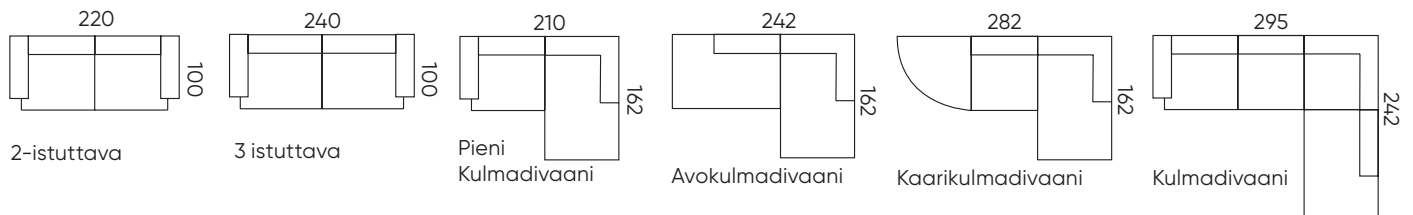

KOKOONPANOT