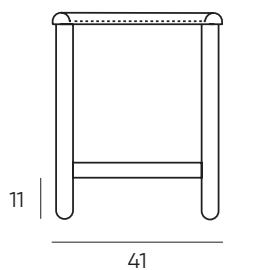

MITAT

TUTUSTU MALLISTOON HAKOLAN VERKKOKAUPASSA
hakola.fi | info@hakola.fi

hakola