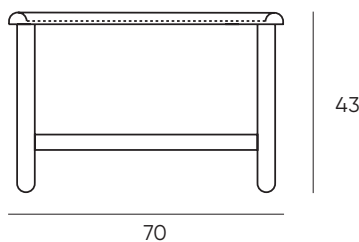

MITAT

TUTUSTU MALLISTOON HAKOLAN VERKKOKAUPASSA
hakola.fi | info@hakola.fi

hakola