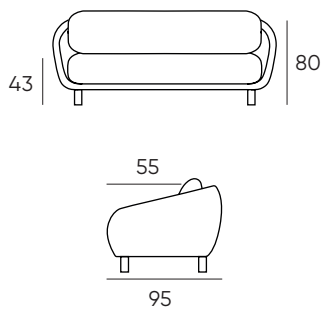

KOKOONPANOT