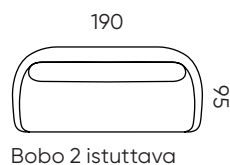

KOKOONPANOT

Bobo 2 istuttava