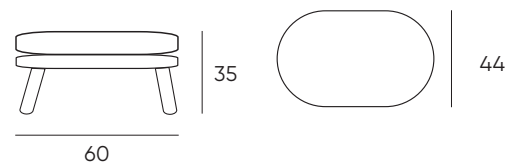

MATERIAALIT

Runko massiivipuuta ja vaneria. Istuintyynyn täyteenä on muotoonvalettu kylmävahto, joka on kestävä, pitkäikäinen ja miellyttävä istua.

VALMISTUS

Valmistettu Suomessa. Tuote valmistetaan käsityönä omalla tehtaallamme Jurvassa, Etelä-Pohjanmaalla.

Day Classic -nojatuolin sympaattinen muotokieli on saanut vaikutteita 50-luvun muotoilusta. Nojatuoli on siro, ja siinä on mukava istua. Irroitettavat päälliset, sekä rungossa että istuintyynyssä, tekevät tuolin huoltamisesta helppoa. Day-tuoliin on valittavissa puujalka tammisena tai koivuisena.

KOKOONPANOT

Day Rahi