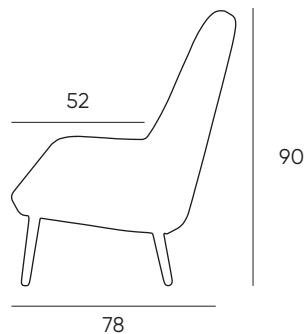

MATERIAALIT

Runko massiivipuuta ja vaneria. Istuintyynyn täyteenä on muotoonvalettu kylmävahto, joka on kestävä, pitkäikäinen ja miellyttävä istua.

VALMISTUS

Valmistettu Suomessa. Tuote valmistetaan käsityönä omalla tehtaallamme Jurvassa, Etelä-Pohjanmaalla.

Day Classic -nojatuolin sympaattinen muotokieli on saanut vaikutteita 50-luvun muotoilusta. Nojatuoli on siro, ja siinä on mukava istua. Irroitettavat päälliset, sekä rungossa että istuintyynyssä, tekevät tuolin huoltamisesta helppoa. Day-tuoliin on valittavissa puujalka tammisena tai koivuisena.

KOKOONPANOT

Day Rahi